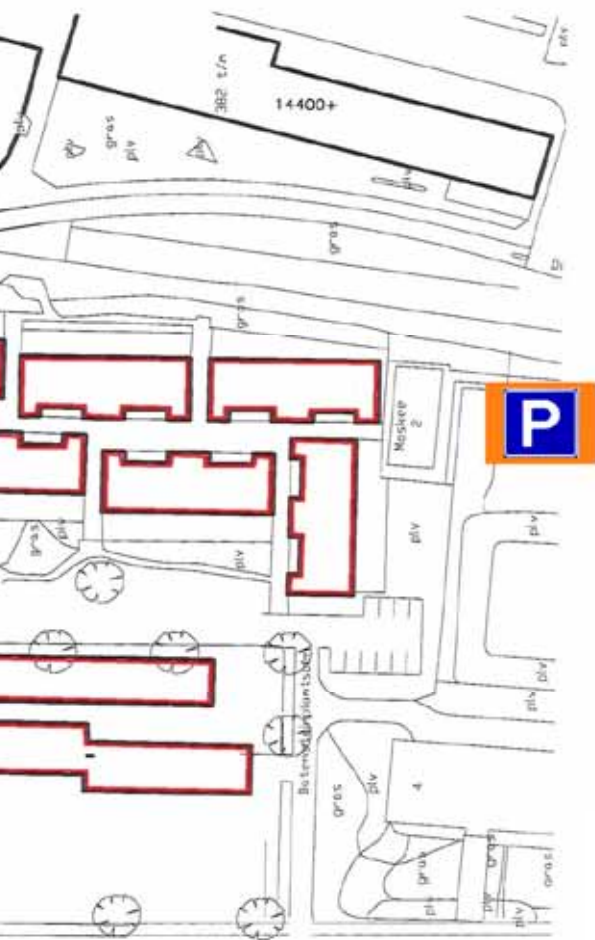

Situatie

- Batensteinplantsoen
- Hof van Batenstein
- Invaliden parkeerplaatsen/Taxi standplaats
- Privé parkeren bewoners
- Parkeerterrein (algemeen gebruik)

Betaalautomaat

Parkeergarage (algemeen gebruik)

Parkeerlocaties